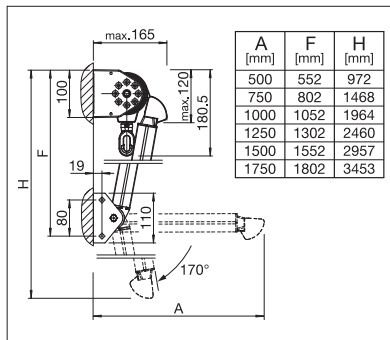

S3110

	min.	50 cm
	max.	450 cm
	min.	50 cm
	max.	175 cm

FS4200 BOX

	min.	40 cm
	max.	450 cm
	min.	50 cm
	max.	125 cm

Technische Massangaben in Millimeter

S3110 Wandmontage

FS4200 Runder Kasten

FS4200 Eckiger Kasten