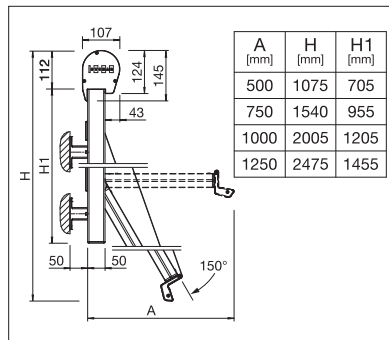

S3110

	min.	50 cm
	max.	450 cm
	min.	50 cm
	max.	175 cm

FS4200 BOX

	min.	40 cm
	max.	450 cm
	min.	50 cm
	max.	125 cm

Technische Massangaben in Millimeter

S3110 Wandmontage

FS4200 Runder Kasten

FS4200 Eckiger Kasten