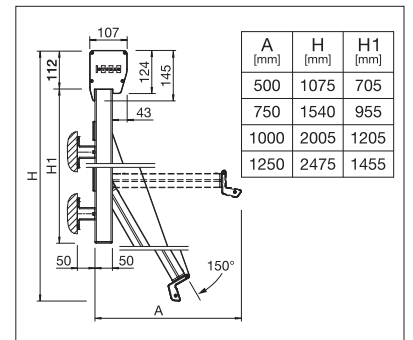

S3110

	min.	50 cm
	max.	450 cm
	min.	50 cm
	max.	175 cm

FS4200 BOX

	min.	40 cm
	max.	450 cm
	min.	50 cm
	max.	125 cm

Technische Massangaben in Millimeter

S3110 Wandmontage

FS4200 Runder Kasten

FS4200 Eckiger Kasten