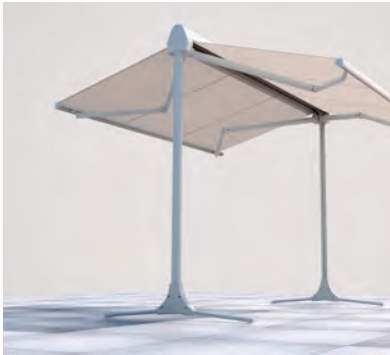

S T O B A G

OMBRA MOBIL

Freistehende Doppelmarkise
mit integriertem Schutzdach.

OMBRAMOBIL OS4000

Querfüsse

Bodenhülsen

Integriertes Schutzdach

- Markise durch Schutzdach geschützt
- Braucht in der Regel keine Baubewilligung
- Verankerungsmöglichkeiten der Stützen mittels eingelassenen Bodenhülsen oder Querfüssen
- Ausfallprofil mit Wasserrinne ausgestattet
- Einfache und schnelle Montage
- Einseitige Wandbefestigung möglich anstelle einer Stütze

OS4000

min. 315 cm
max. 555 cm

min. 300 cm
max. 450 cm

Stützenhöhe
max. 260 cm

Je nach Ausführung und Dimension kann die Windwiderstandsklasse variieren.

Technische Massangaben in Millimeter

Seitenansicht mit Querfuss