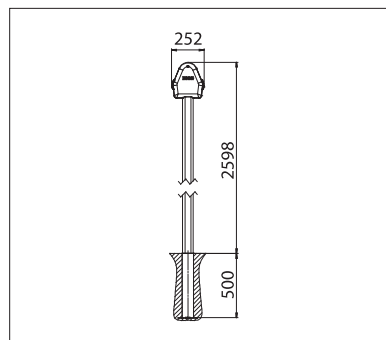

S T O B A G

OMBRA MOBIL

Freistehende Doppelmarkise
mit integriertem Schutzdach.

OMBRAMOBIL OS4000

Querfüsse

Bodenhülsen

Integriertes Schutzdach

- Markise durch Schutzdach geschützt
- Braucht in der Regel keine Baubewilligung
- Verankerungsmöglichkeiten der Stützen mittels eingelassenen Bodenhülsen oder Querfüssen
- Ausfallprofil mit Wasserrinne ausgestattet
- Einfache und schnelle Montage
- Einseitige Wandbefestigung möglich anstelle einer Stütze

OS4000

min. 315 cm
max. 555 cm

min. 300 cm
max. 450 cm

Stützenhöhe
max. 260 cm

Je nach Ausführung und Dimension kann die Windwiderstandsklasse variieren.

Technische Massangaben in Millimeter

Seitenansicht mit Querfuss