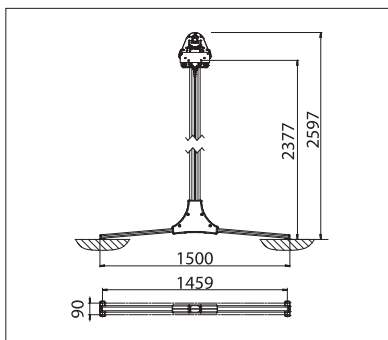

OS4000

min. 315 cm
max. 555 cm

min. 300 cm
max. 450 cm

Stützenhöhe
max. 260 cm

Je nach Ausführung und Dimension kann die Windwiderstandsklasse variieren.

Technische Massangaben in Millimeter

Seitenansicht mit Querfuss