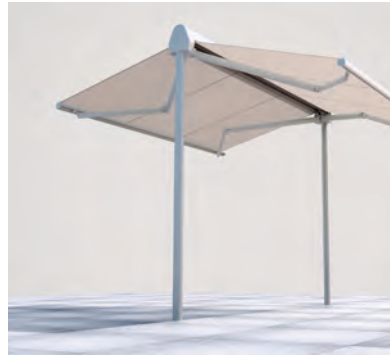

S T O B A G

OMBRA MOBIL

Freistehende Doppelmarkise
mit integriertem Schutzdach.

OMBRAMOBIL OS4000

Querfüsse

Bodenhülsen

Integriertes Schutzdach

- Markise durch Schutzdach geschützt
- Braucht in der Regel keine Baubewilligung
- Verankerungsmöglichkeiten der Stützen mittels eingelassenen Bodenhülsen oder Querfüssen
- Ausfallprofil mit Wasserrinne ausgestattet
- Einfache und schnelle Montage
- Einseitige Wandbefestigung möglich anstelle einer Stütze

OS4000

min. 315 cm
max. 555 cm

min. 300 cm
max. 450 cm

Stützenhöhe
max. 260 cm

Je nach Ausführung und Dimension kann die Windwiderstandsklasse variieren.

Technische Massangaben in Millimeter

Seitenansicht mit Querfuss